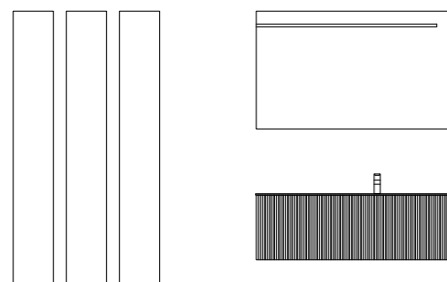

DFLY

4

L. 121 cm - P. 50,4 cm - H. 200 cm
L. 35+35+35 cm - P. 34 cm - H. 170,5 cm

Basi / Vanities / Meubles
Cassa e frontali / Structure and doors / Caisson et façades
Laccato Bianco Opaco - Doghe
White Matt Lacquered - Staves
Laqué Blanc Mat - Lattes

Colonne / Tall units / Colonne
Cassa e frontali / Structure and doors / Caisson et façades
Laccato Grigio Londra Lucido
London Grey Glossy Lacquered
Laqué Gris Londres Brillant

Specchio / Mirror / Miroir
Inside
Inside
Inside

Top / Top / Plan de Toilette
Tecnoril - Bianco - Cover 70
Tecnoril - White - Cover 70
Tecnoril - Blanc - Cover 70