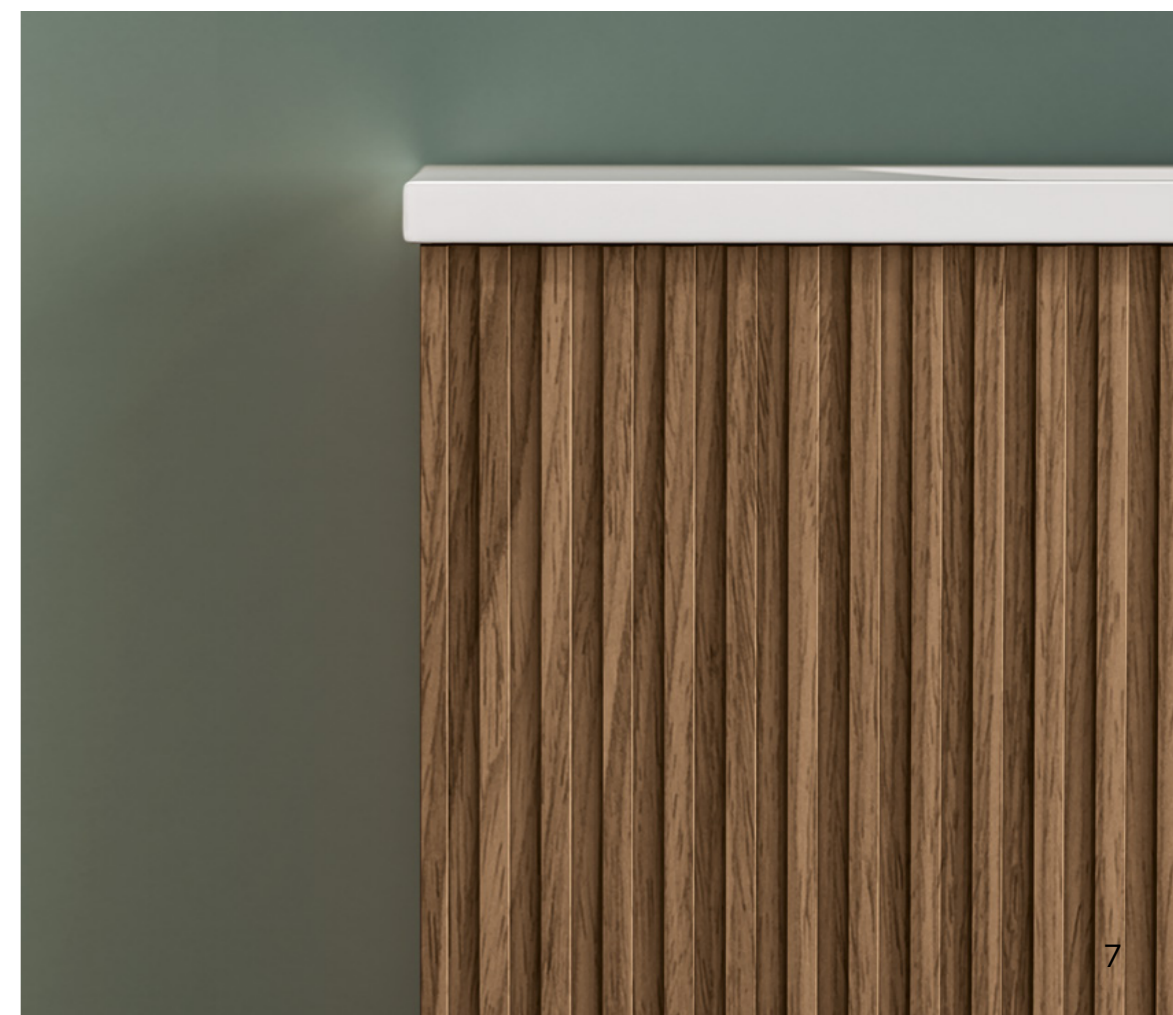

DFLY

1

IT. L'armonia degli elementi orizzontali si sposa alla perfezione con il nuovo disegno dell'anta caratterizzata da eleganti doghe verticali in impiallacciato noce italiano.

EN. The harmony of the horizontal elements perfectly marries with the new design of the front, characterized by elegant vertical staves in Italian walnut veneer.

FR. L'harmonie des éléments horizontaux s'accorde parfaitement avec la nouvelle conception de la façade, caractérisée par des élégants lattes verticales en placage noyer italien.