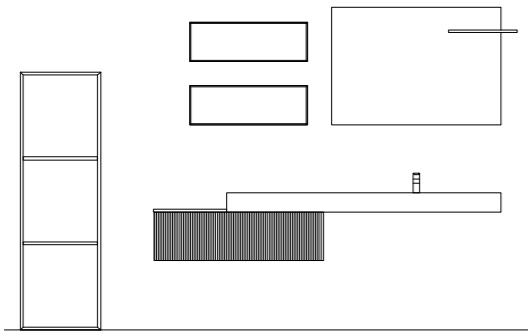

DFLY

6

L. 225,4 cm - P. 50,4 cm - H. 200 cm

Basi / Vanities / Meubles
Cassa e frontali / Structure and doors / Caisson et façades
Laccato Verde Salvia Opaco - Doghe
Sage-green Matt Lacquered - Staves
Laqué Vert Sauge Mat - Lattes

Pensili/Wall-unit/Éléments-haut
Impiallacciato - Noce Naturale
Veneer - Natural Walnut
Placage Bois - Noyer Naturel

Specchio / Mirror / Miroir
 Rettangolare
 Rettangolare
 Rettangolare

Lampada / Lamp / Lampe
Half
Half
Half

Top / Top / Plan de Toilette
Gres - Ceppo di Grè Bocciardato Grigio Opaco - Fessura 70
Gres - Matt Grey Ceppo di Grè Bocciardato - Fessura 70
Gres - Gres Ceppo di Grè Bocciardato Gris Mat - Fessura 70

Elementi metallici / Metal Elements / Éléments métalliques
Alluminio - Nero Opaco
Aluminium - Matt Black
Aluminium - Noir Mat