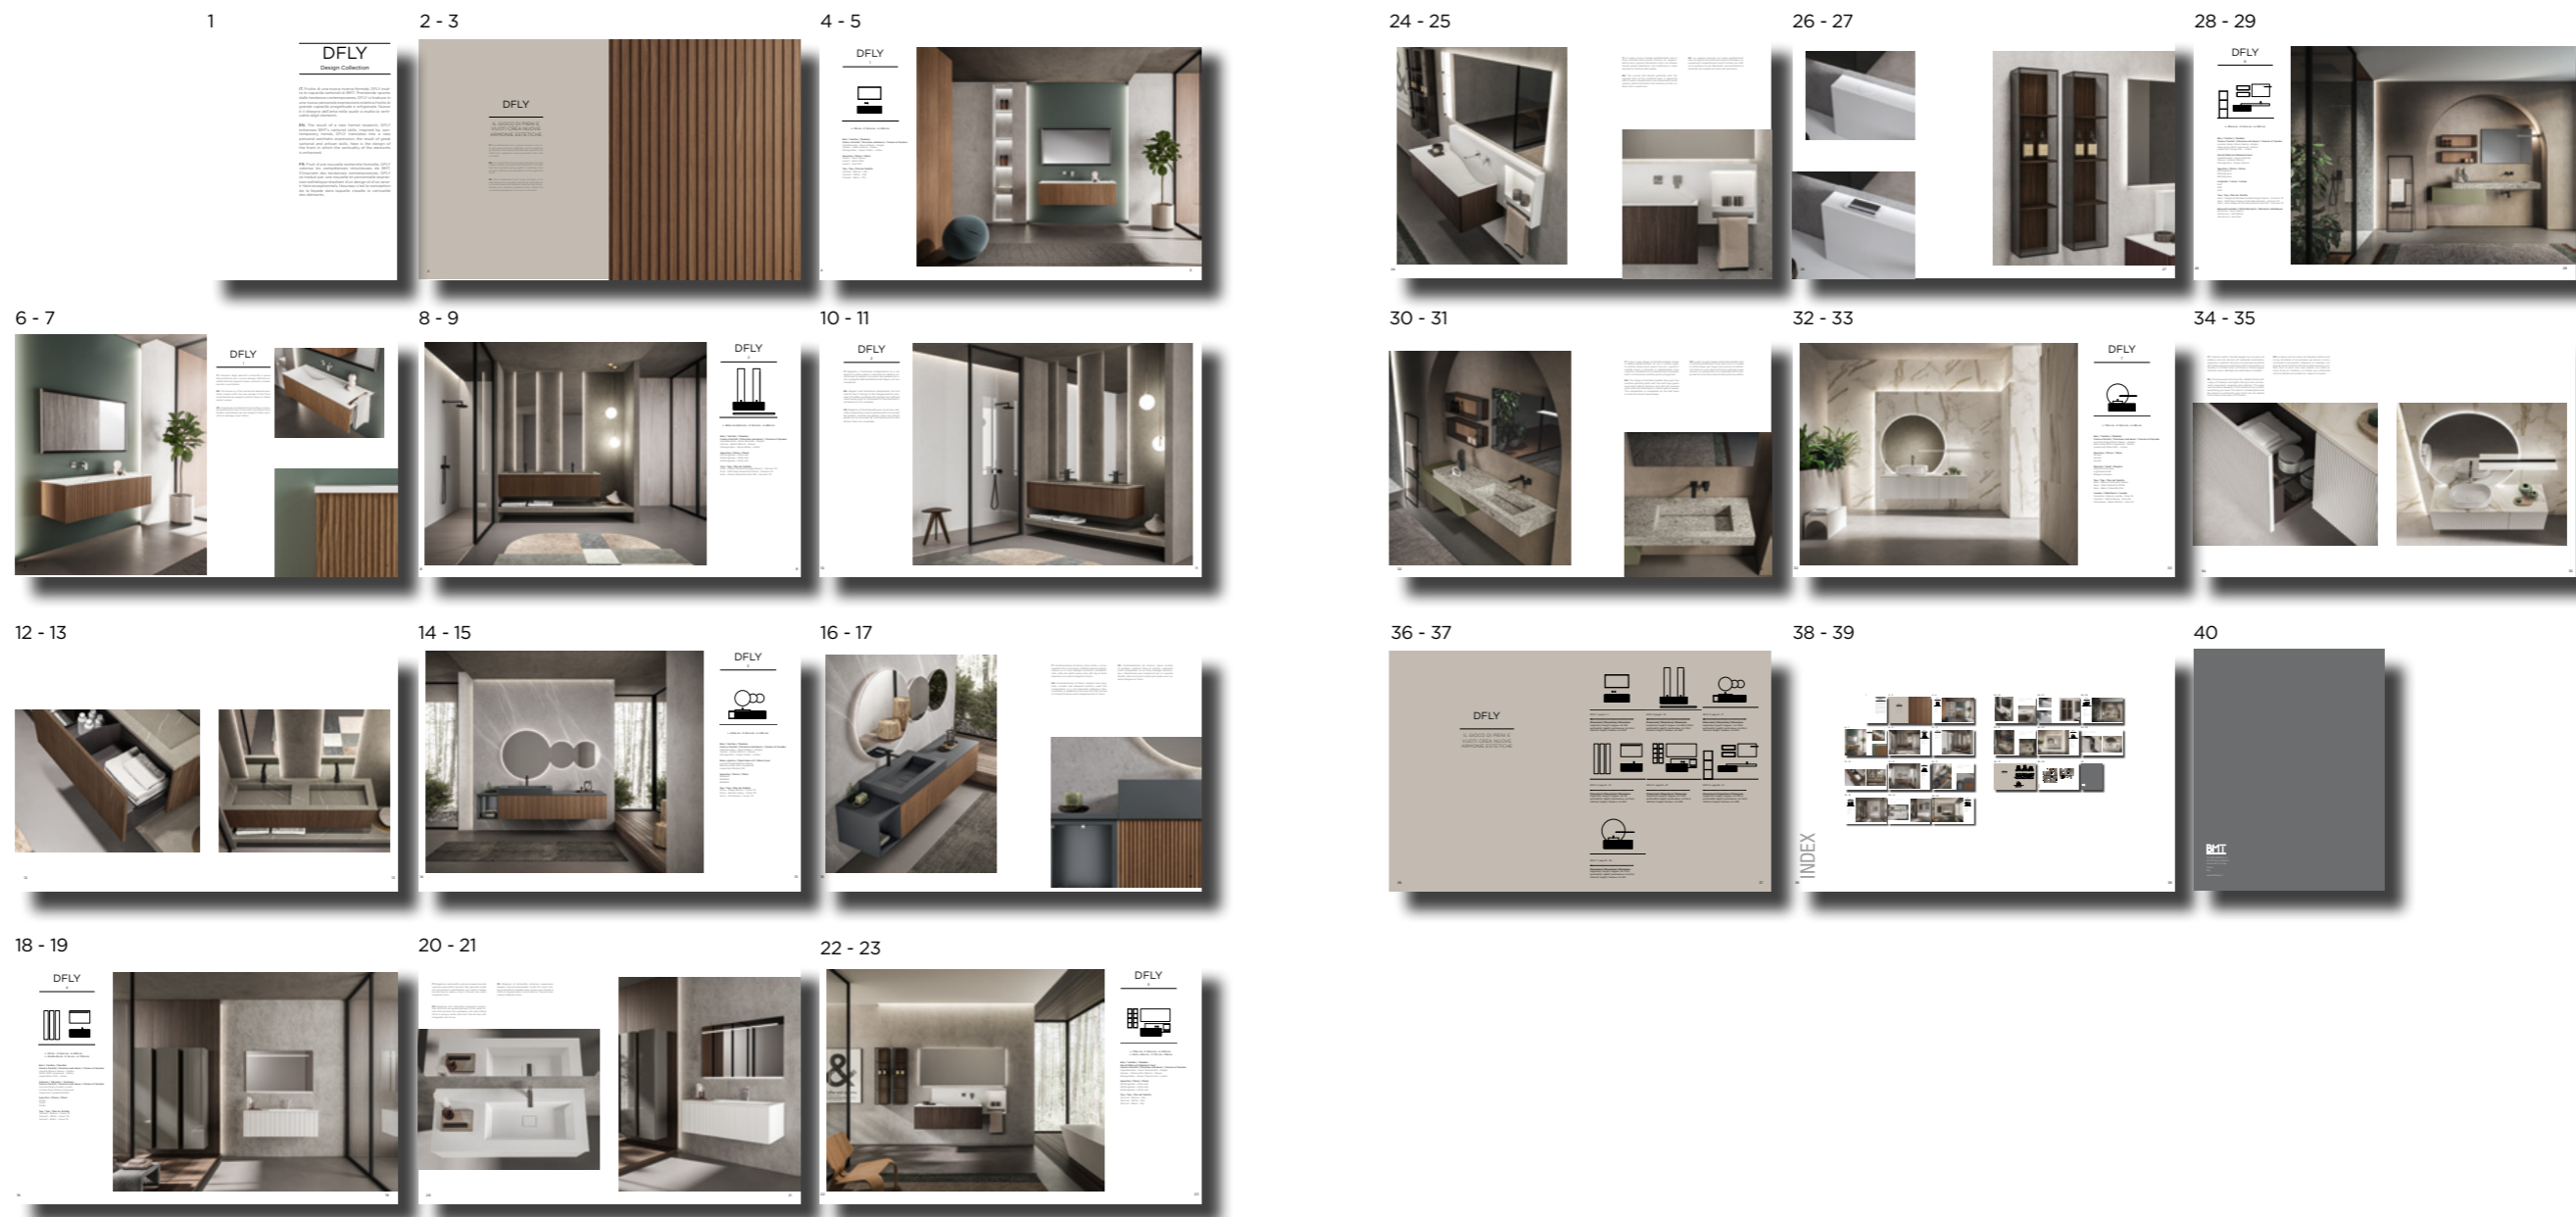

FR. La vasque incurvée se marie parfaitement avec les lignes minimales de la paroi technique, un surprenant compartiment ouvert éclairé par LED et un système de son Bluetooth, qui transforme la structure du meuble en caisse de résonance.

DFLY

IL GIOCO DI PIENI E
VUOTI CREA NUOVE
ARMONIE ESTETICHE

DFLY 1 pag 4 - 7

Dimensioni/ Dimentions/ Dimension
larghezza/ lenght/ largeur: cm 135
profondità/ depth/ profondeur: cm 50,4
altezza/ height/ hauteur: cm 200

DFLY 4 pag 18 - 21

Dimensioni/ Dimentions/ Dimension
larghezza/ lenght/ largeur: cm 121
profondità/ depth/ profondeur: cm 50,4
altezza/ height/ hauteur: cm 200

DFLY 5 pag 22 - 27

Dimensioni/ Dimentions/ Dimension
larghezza/ lenght/ largeur: cm 170,5
profondità/ depth/ profondeur: cm 50,4
altezza/ height/ hauteur: cm 200

DFLY 6 pag 28 - 31

Dimensioni/ Dimentions/ Dimension
larghezza/ lenght/ largeur: cm 225,4
profondità/ depth/ profondeur: cm 50,4
altezza/ height/ hauteur: cm 200

DFLY 7 pag 32 - 35

Dimensioni/ Dimentions/ Dimension
larghezza/ lenght/ largeur: cm 174,5
profondità/ depth/ profondeur: cm 50,4
altezza/ height/ hauteur: cm 185