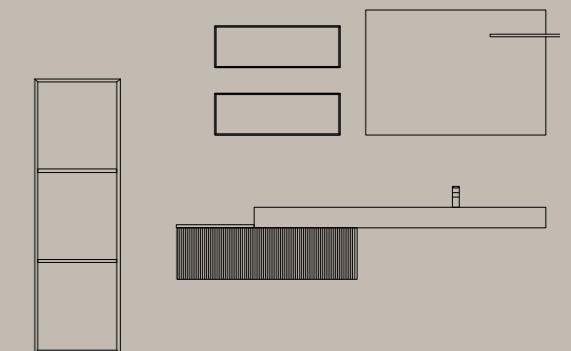

DFLY 6 pag 28 - 31

Dimensioni/ Dimentions/ Dimension
larghezza/ lenght/ largeur: cm 225,4
profondità/ depth/ profondeur: cm 50,4
altezza/ height/ hauteur: cm 200