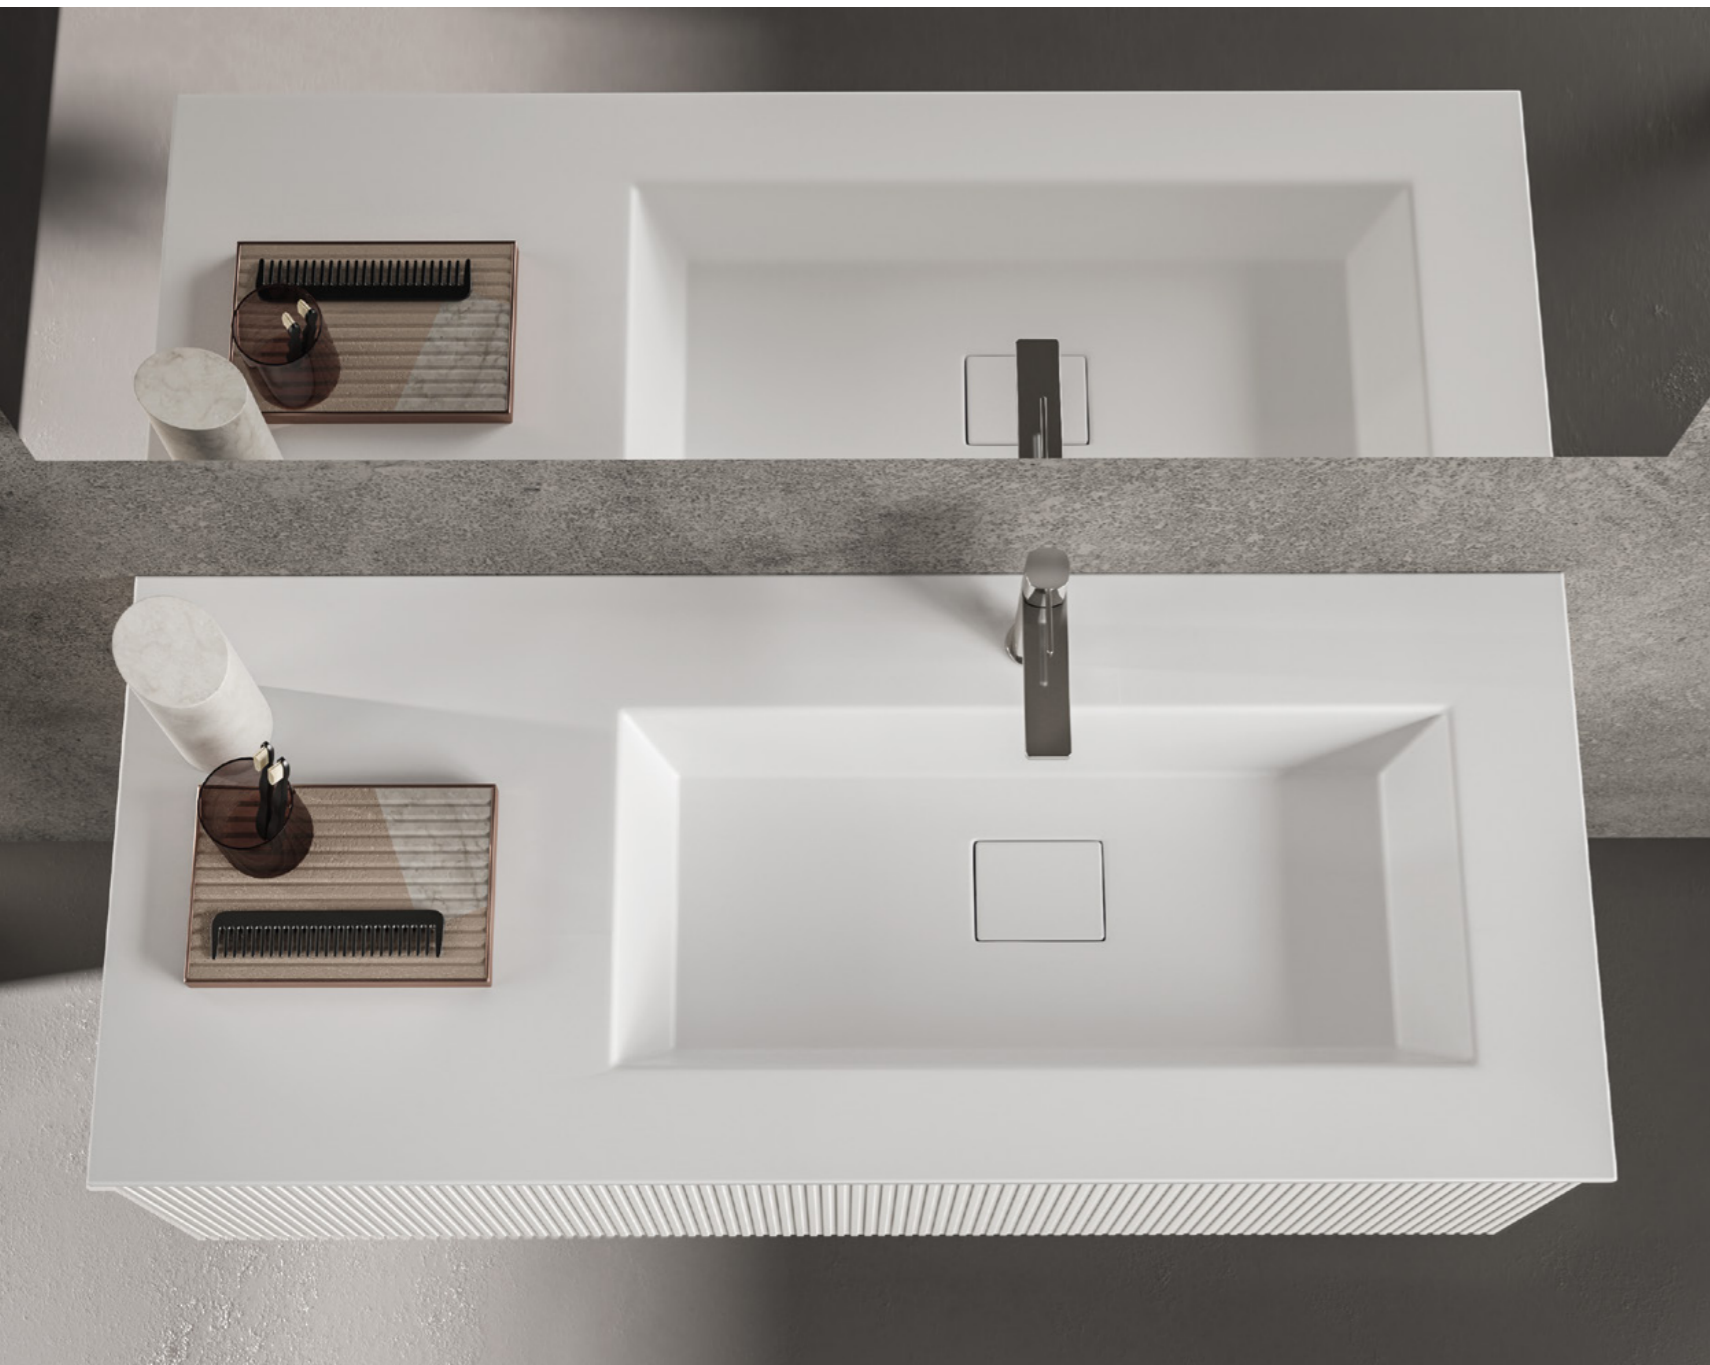

IT. Eleganza e razionalità, colonne sospese laccate vengono presentate accanto allo specchio Inside che arricchisce il portalavabo con l'anta a doghe laccate bianco opaco e top in Tecnoril con vasca integrata Cover.

FR. Élégance et rationalité, colonnes suspendues laquées viennent présentées à côté du miroir Inside qu'enrichit le meuble sous vasque avec façade à lattes en laquées blanc mat et plan en Tecnoril avec vasque intégrée Cover.

EN. Elegance and rationality, lacquered suspended tall-units are presented next to the mirror Inside that enriches the washbasin unit with slatted front in lacquer white matt and Tecnoril top with integrated sink Cover.