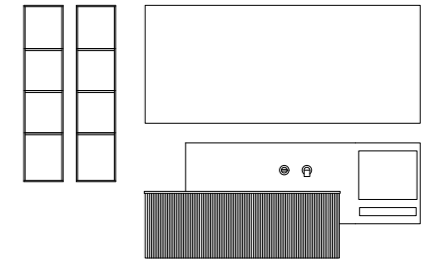

DFLY

5

L. 170,5 cm - P. 50,4 cm - H. 200 cm
L. 24,3 + 24,3 cm - P. 17,2 cm - 109 cm

Basi / Vanities / Meubles
Pensili/Wall-unit/Element-haut
Cassa e frontali / Structure and doors / Caisson et façades
Impiallacciato - Noce Termocotto - Doghe
Veneer - Termocotto Walnut - Staves
Placage Bois - Noyer Thermo cuit - Lattes

Specchio / Mirror / Miroir
 Rettangolare + Strip Led
 Rettangolare + Strip Led
 Rettangolare + Strip Led

Top / Top / Plan de Toilette
 Tecnoril - Bianco - Xfly
 Tecnoril - White - Xfly
 Tecnoril - Blanc - Xfly